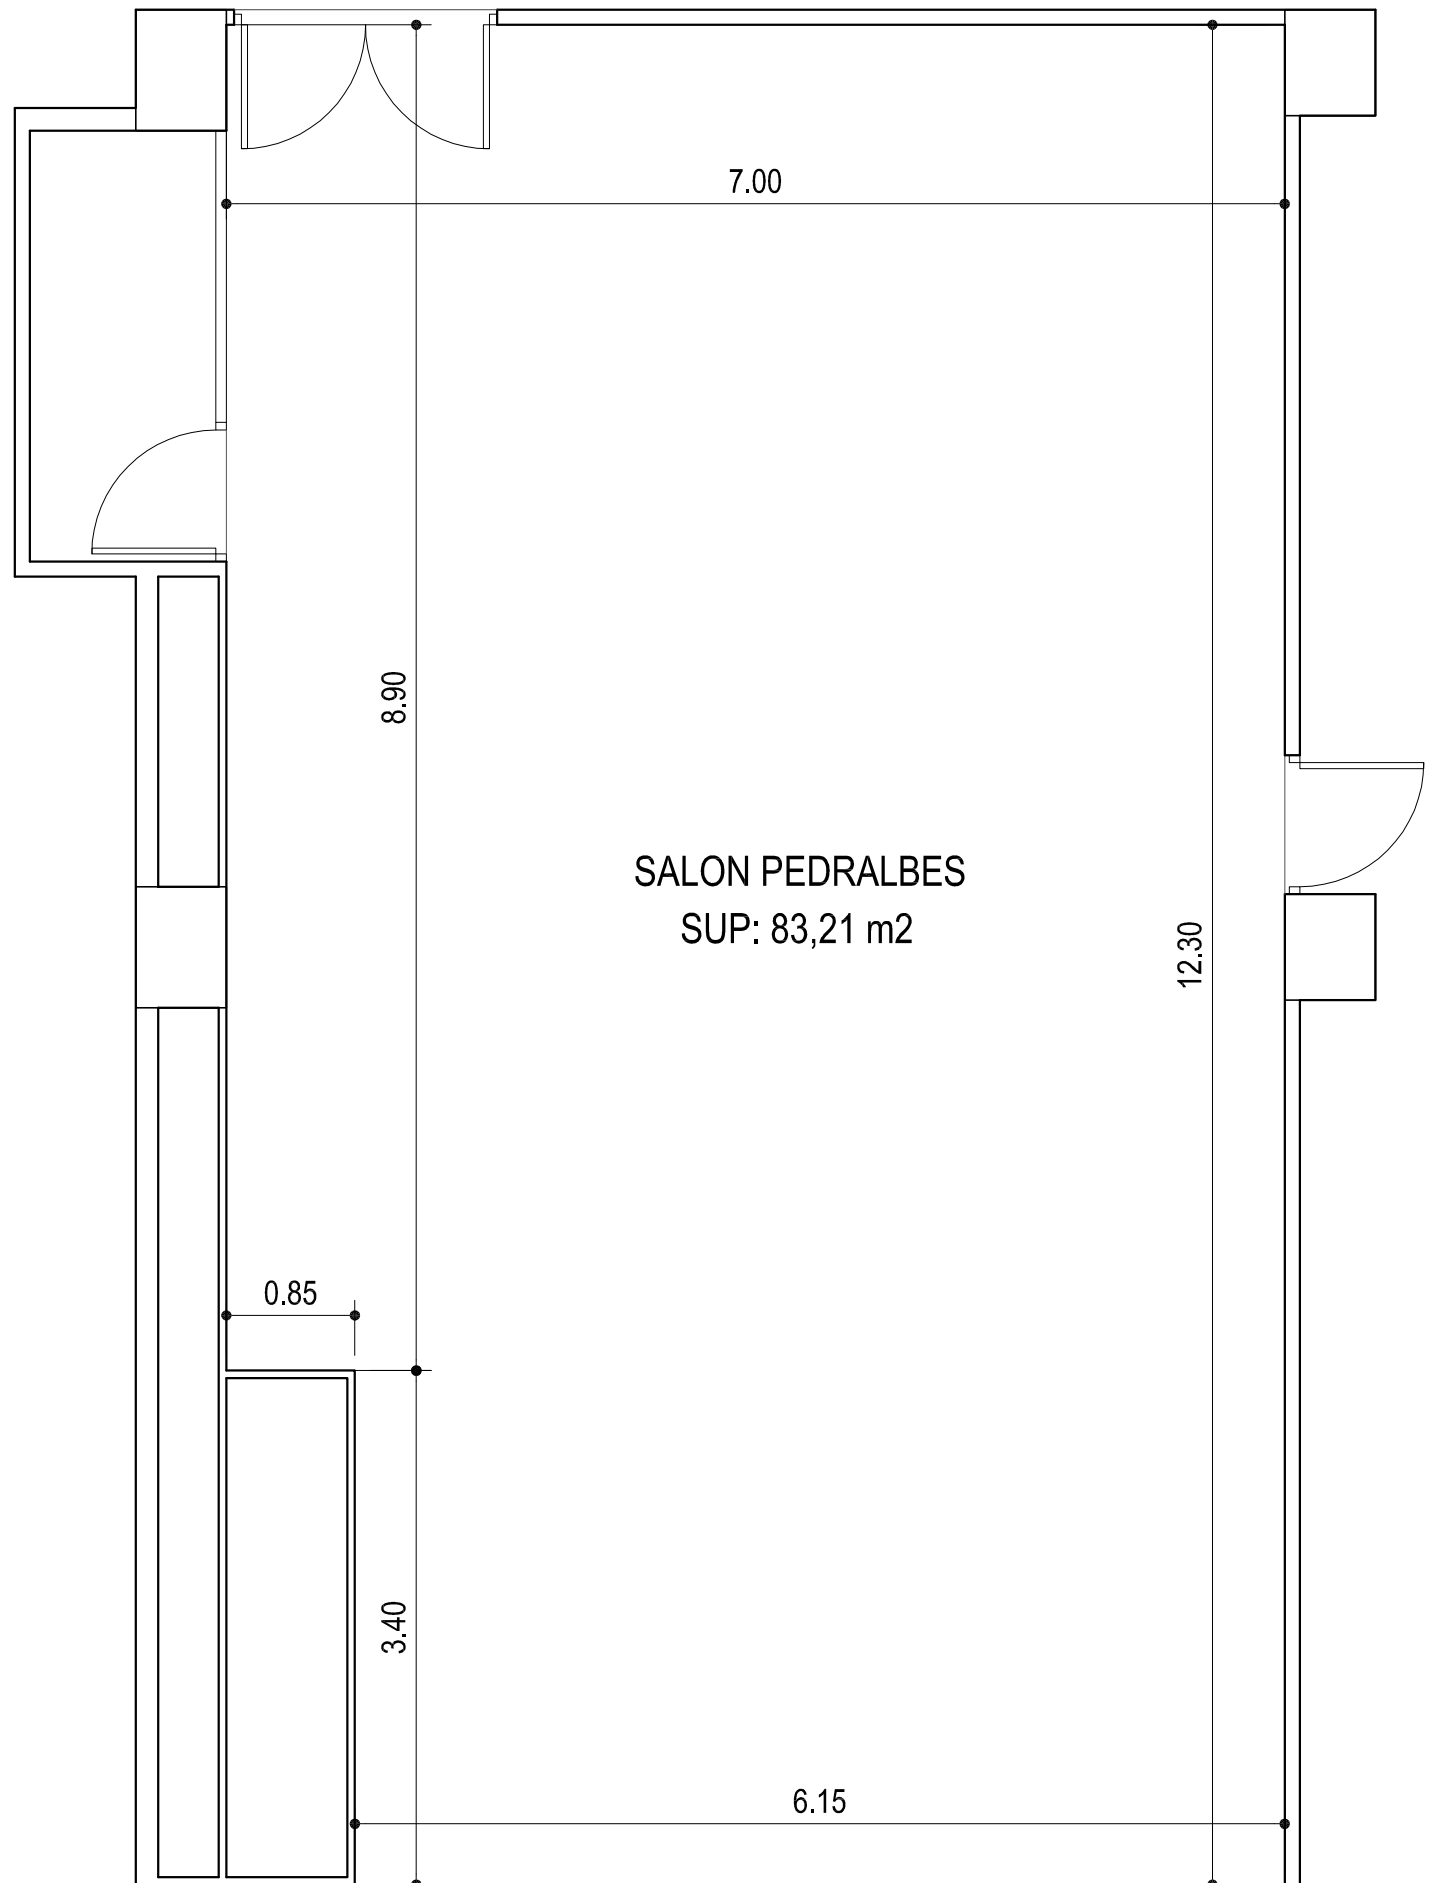

FOYER SALON PEDRALBES  
SUP: 87,52 m2

13.40

6.90

6.25

5.80

7.60

0.65

SALON PEDRALBES  
SUP: 83,21 m2