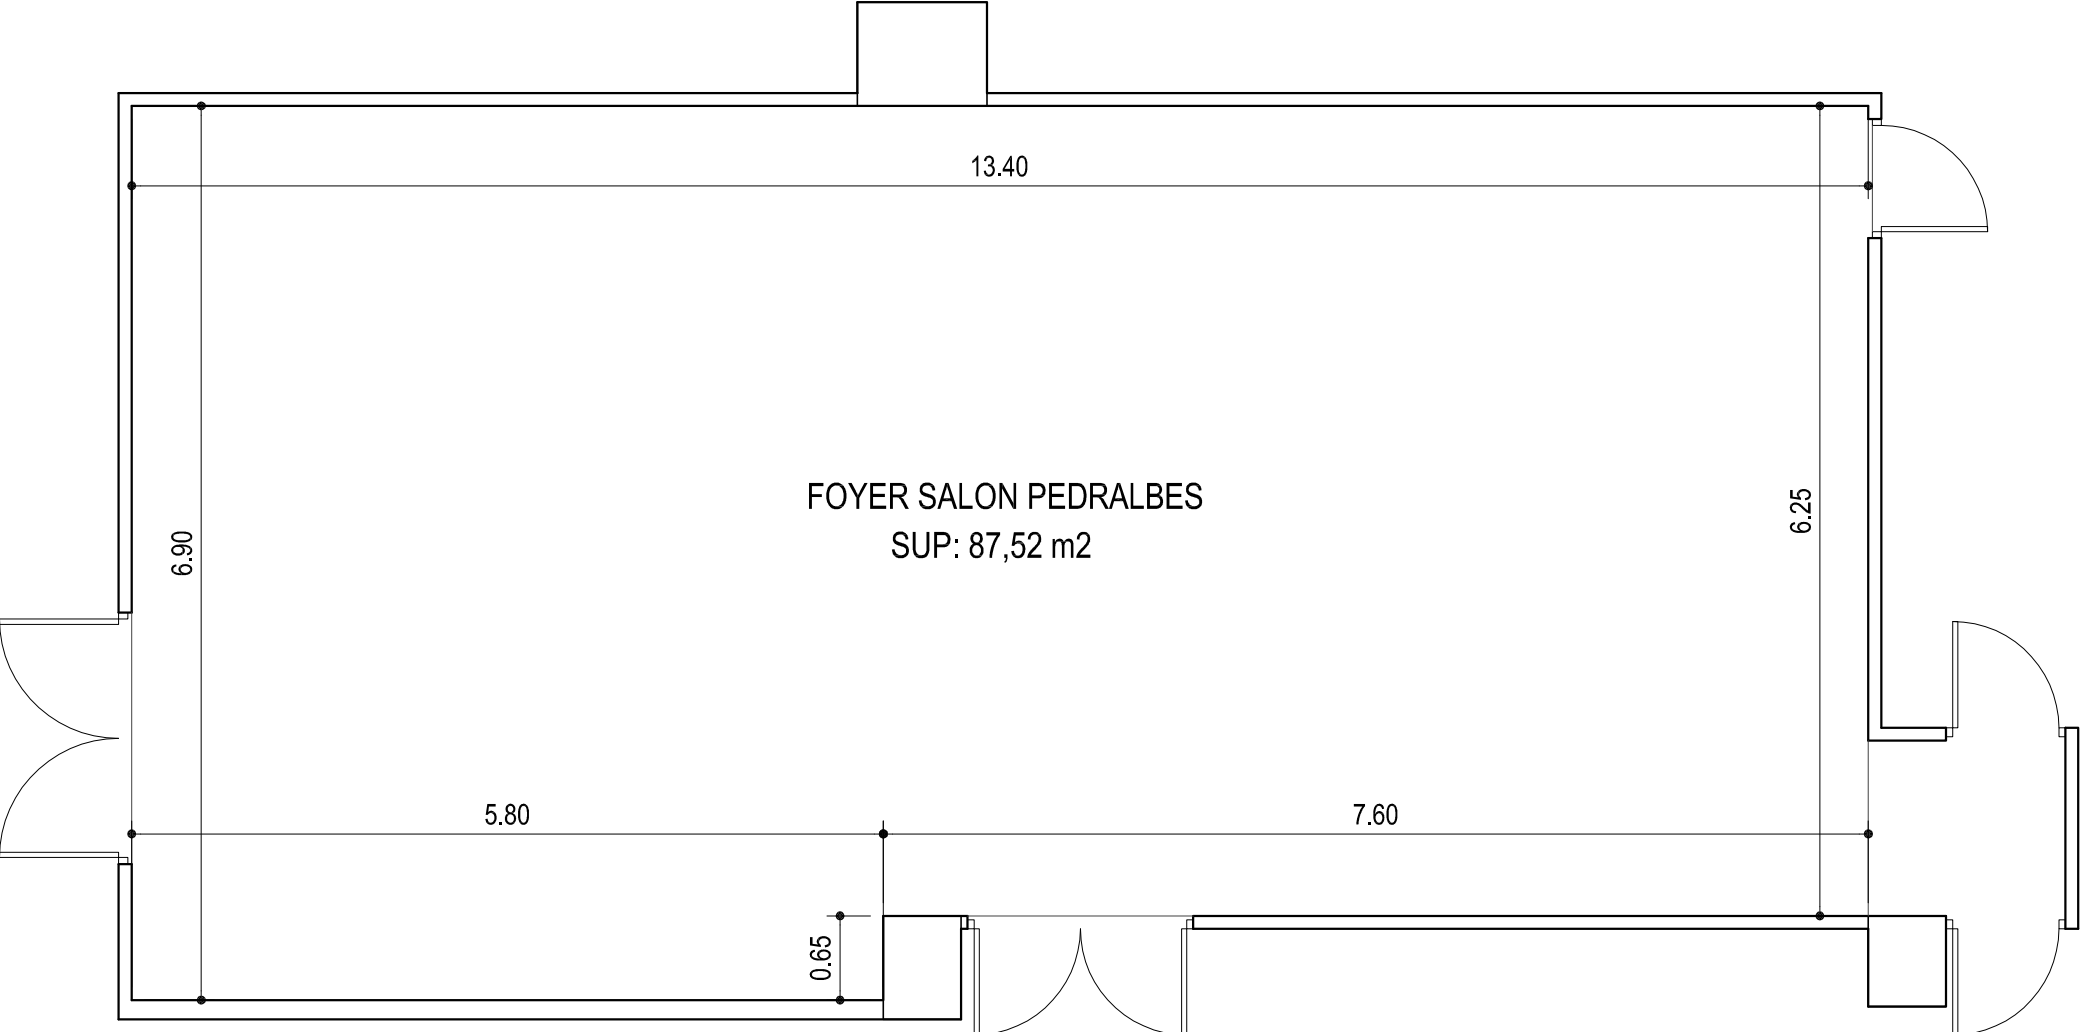

FOYER SALON PEDRALBES  
SUP: 87,52 m2

13.40

6.90

6.25

5.80

7.60

0.65

SALON PEDRALBES  
SUP: 83,21 m2